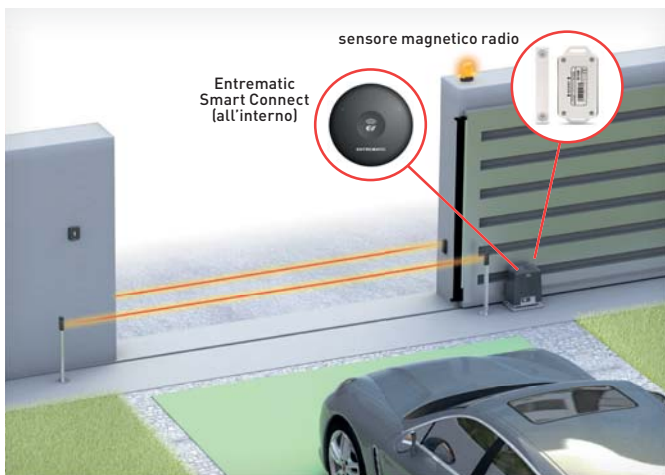

Esempio di installazione

Cancello