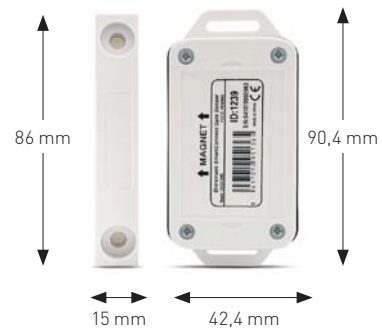

Hub
Dispositivo Entrematic Smart Connect

Telecamera da Interno ed Esterno
Entrematic Smart Cam

Sensore di inclinazione radio
Consigliato per porte sezionali e porte basculanti

Sensore magnetico radio
Consigliato per porte sezionali laterali, cancelli scorrevoli, cancelli a battente, serrande e portoni avvolgibili, cancelli a libro, porte a battente.